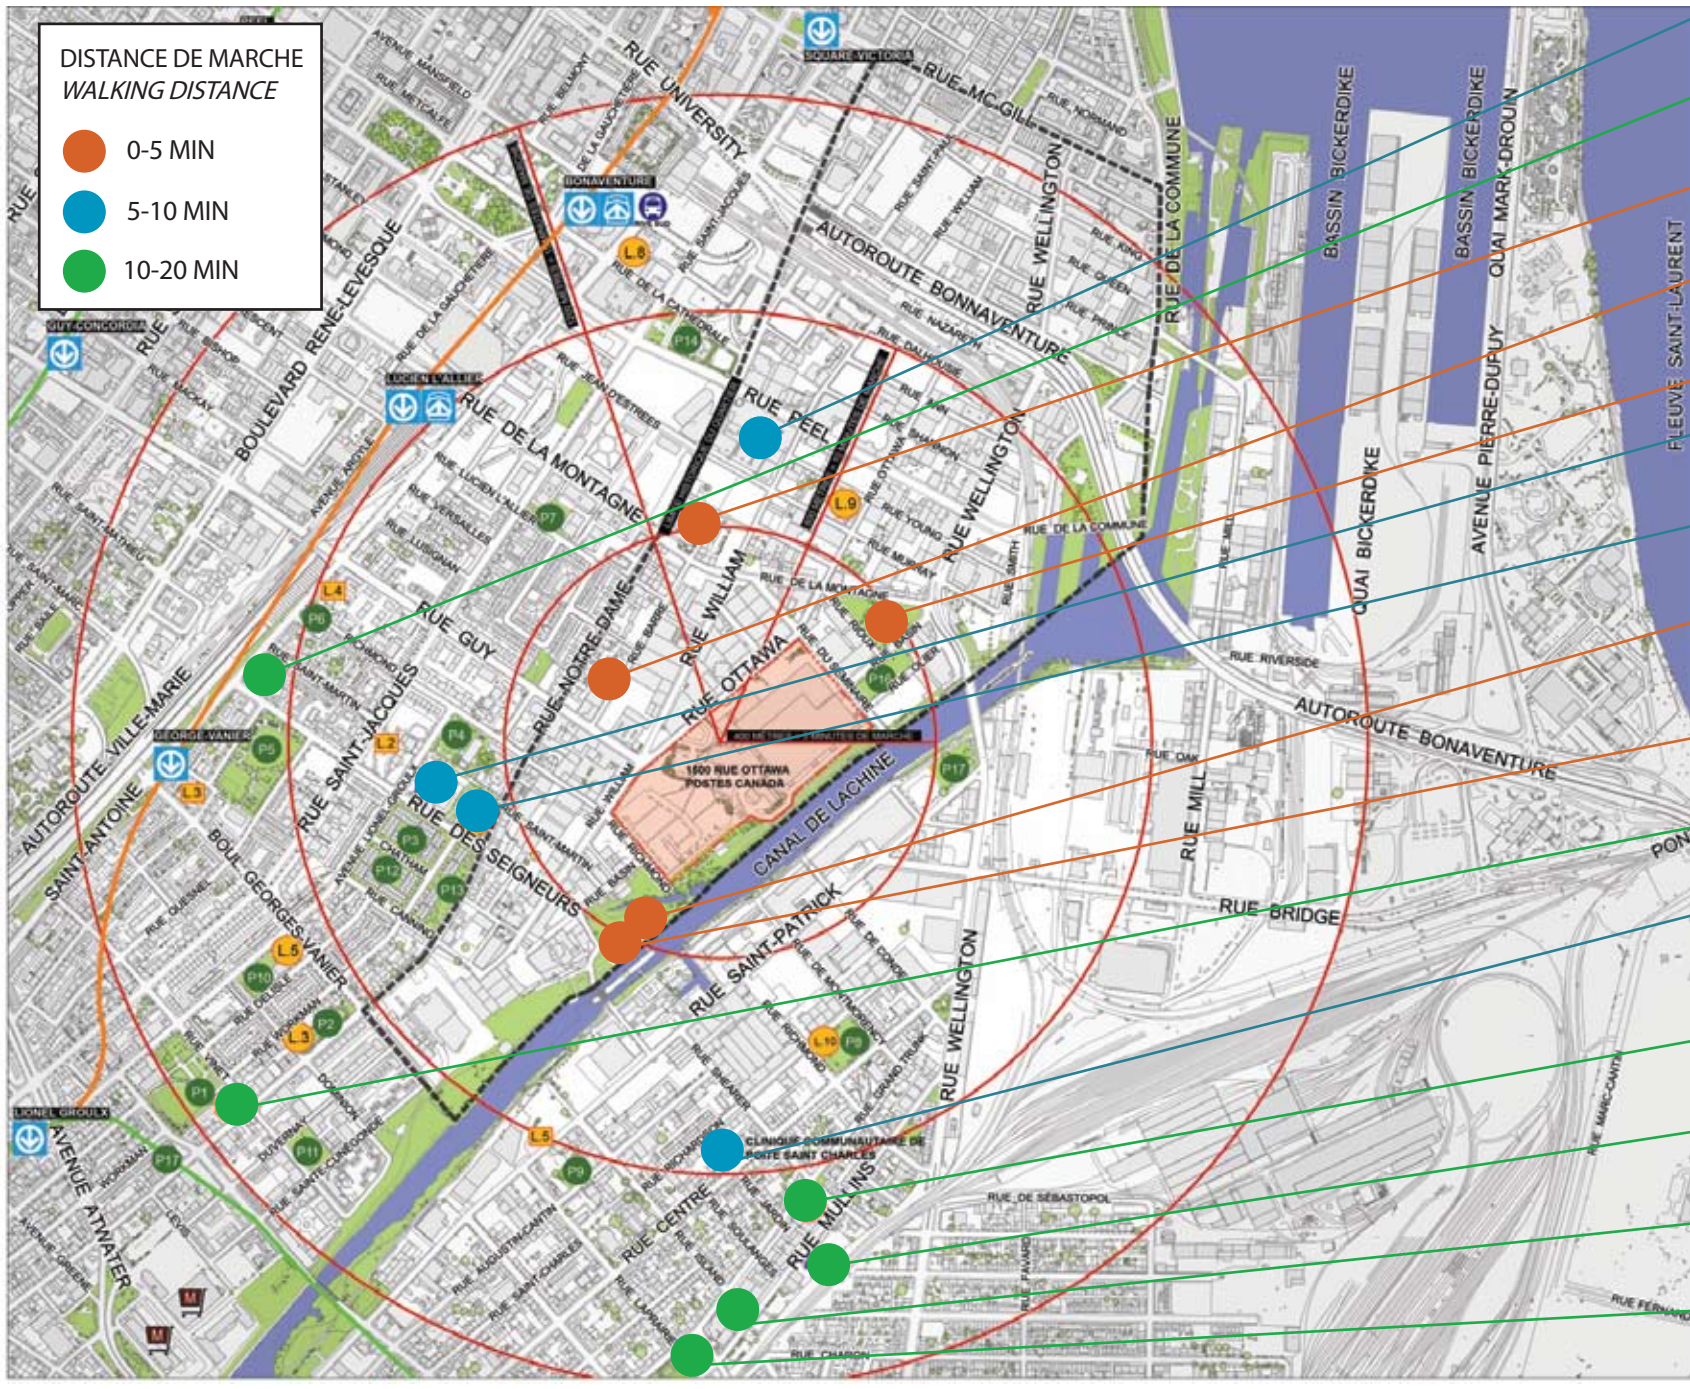

DISTANCE DE MARCHÉ
WALKING DISTANCE

- 0-5 MIN
- 5-10 MIN
- 10-20 MIN

- MARCHÉ D'ALIMENTATION (EN CONSTRUCTION)
- CENTRE JEUNESSE YOUTH IN MOTION
- ÉCOLE DE TECHNOLOGIE SUPÉRIEURE (UNIVERSITÉ)
- COMMERCES DE LA RUE NOTRE-DAME
- PARC SAINTE-ANNE
- ÉCOLE DE LA PETITE BOURGOGNE (PRIMAIRE)
- CENTRE SPORTIF DE LA PETITE BOURGOGNE
- PARC DE LA POINTE-DES-SEIGNEURS (ARCHÉOLOGIQUE)
- PARC LINÉAIRE DU CANAL-DE-LACHINE
- BIBLIOTHÈQUE GEORGES-VANIER
- CLINIQUE COMMUNAUTAIRE POINTE-SAINT-CHARLES
- MAISON DES JEUNES ADO-ZONES
- ÉCOLE PRIMAIRE CHARLES-LEMOYNE
- ARÉNA/PISCINE SAINT-CHARLES
- BIBLIOTHÈQUE SAINT-CHARLES